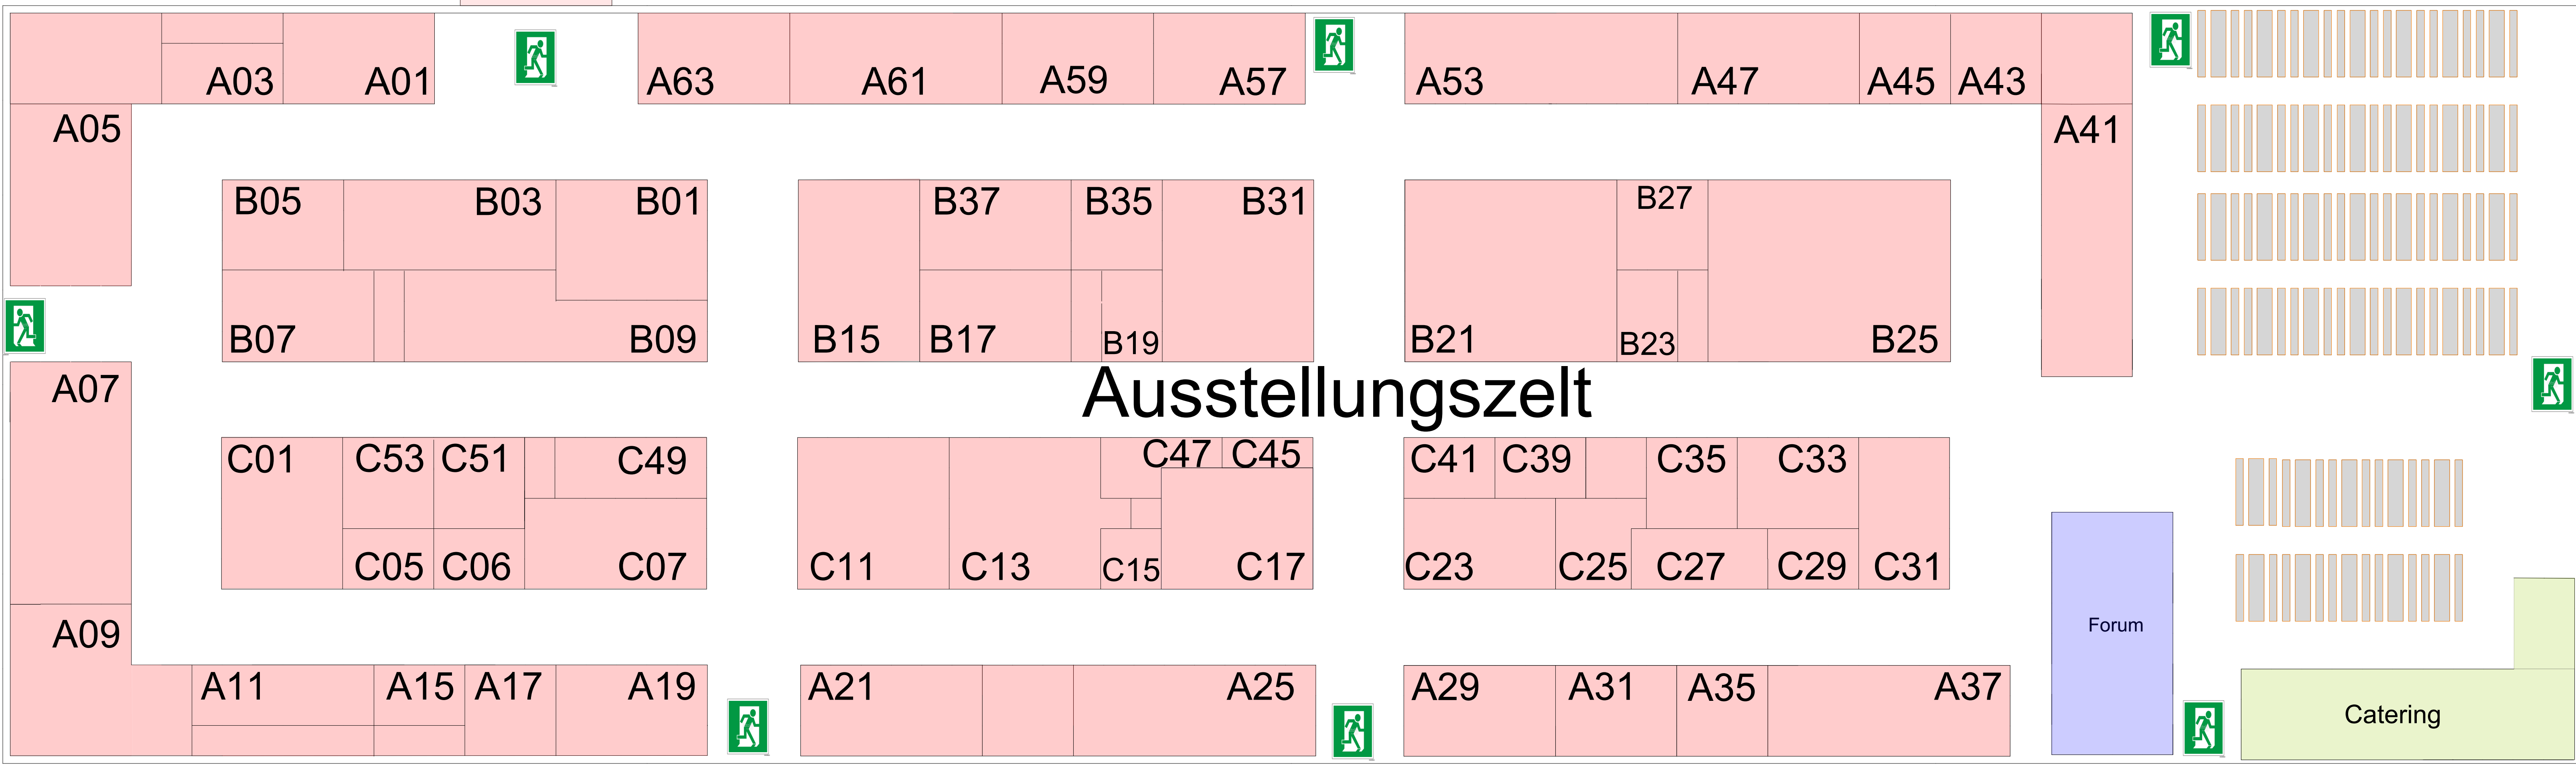

WI-LA '19

Freigelände

WC

Eingang

Freigelände

Ausstellungszelt

Schrobenshauser Straße